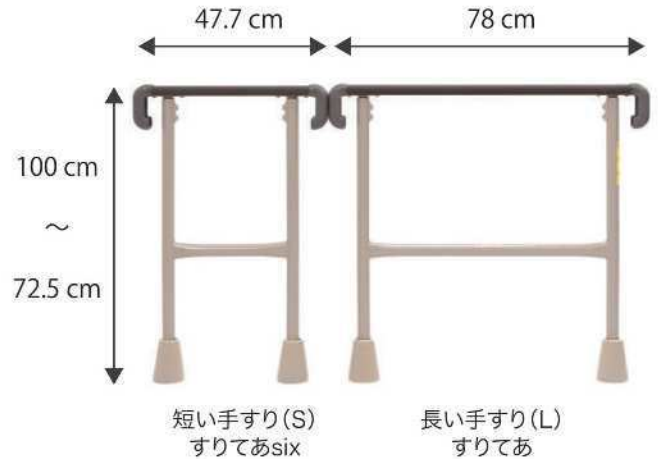

心をつなぐ、安心をつなぐ

タマツの手すりシリーズ
つながる手すり

シリーズ
共通ベース幅

多彩な連結

長い手すり (すりてあ) と短い手すり (すりてあsix) の自在な組み合わせ

ネジホルダー

ネジホルダー採用で
簡単調節!

短い手すり (S)
すりてあsix

長い手すり (L)
すりてあ

歩行支援用手すり

上がり框用手すり

両手すり踏み台あり
ST6F-SL

両手すり踏み台なし
ST6-SS

片手すり踏み台なし ST6-S
すりてあ ST-1

| | | | | | | |
|--------------------|--|-----------------------------|-----------------------------|----------------------------|-----------------------------|-----------------------------|
| すりてあSiX バリエーション | | | | | | |
| | 片手すり S 踏み台なし | 両手すり SS 踏み台なし | 両手すり SL 踏み台なし | 片手すり S 踏み台あり | 両手すり SS 踏み台あり | 両手すり SL 踏み台あり |
| 品番 | ST6-S | ST6-SS | ST6-SL | ST6F-S | ST6F-SS | ST6F-SL |
| サイズ | 幅 72cm x 奥行 78cm (ベース幅) 6 穴仕様 | | | | | |
| 手すり高 | 72.5cm~100cm (2.5cm x 12段階) | | | | | |
| 重量 | 24kg | 29kg | 30kg | 33kg | 38kg | 39kg |
| 定価 | ¥ 85,910 (税抜 ¥ 78,100) | ¥ 131,890 (税抜 ¥ 119,900) | ¥ 131,890 (税抜 ¥ 119,900) | ¥ 109,384 (税抜 ¥ 99,440) | ¥ 155,364 (税抜 ¥ 141,240) | ¥ 155,364 (税抜 ¥ 141,240) |
| 材 料 | 本体フレーム・ベースプレート・踏み台：スチール 手すり部：アルミニウム・樹脂被膜 | | | | | |
| 最大使用者体重 | 100kg | | | | | |
| TAISコード | 00837-000019 | 00837-000020 | 00837-000021 | 00837-000022 | 00837-000023 | 00837-000024 |