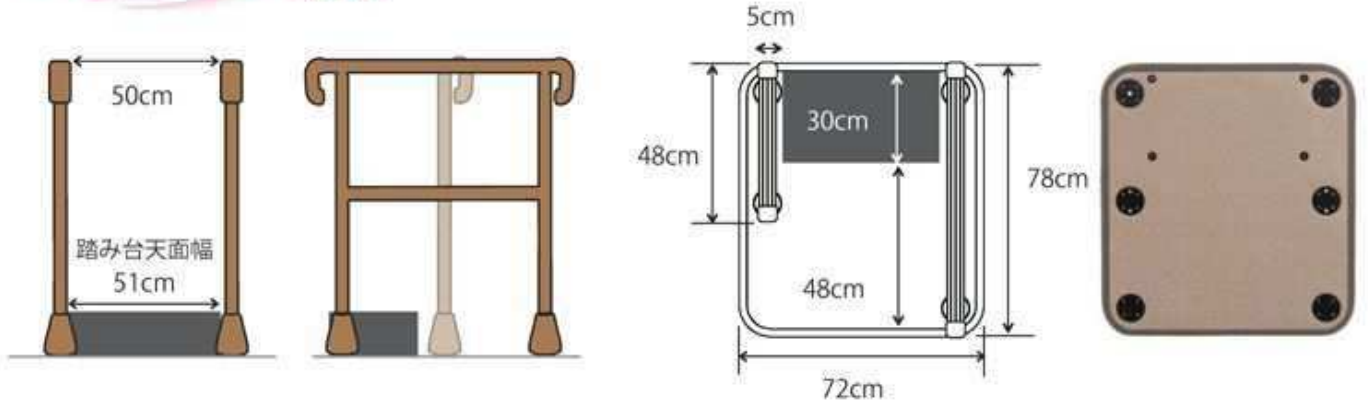

心をつなぐ、安心をつなぐ

タマツの手すりシリーズ
つながる手すり

シリーズ
共通ベース幅

多彩な連結

長い手すり (すりてあ) と短い手すり (すりてあsix) の自在な組み合わせ

ネジホルダー

ネジホルダー採用で
簡単調節!

短い手すり (S)
すりてあsix

長い手すり (L)
すりてあ

歩行支援用手すり

上がり框用手すり

両手すり踏み台あり
ST6F-SL

両手すり踏み台なし
ST6-SS

片手すり踏み台なし ST6-S
すりてあ ST-1

| | | | | | | |
|--------------------|--|-----------------------------|-----------------------------|----------------------------|-----------------------------|-----------------------------|
| すりてあSiX バリエーション | | | | | | |
| | 片手すり S 踏み台なし | 両手すり SS 踏み台なし | 両手すり SL 踏み台なし | 片手すり S 踏み台あり | 両手すり SS 踏み台あり | 両手すり SL 踏み台あり |
| 品番 | ST6-S | ST6-SS | ST6-SL | ST6F-S | ST6F-SS | ST6F-SL |
| サイズ | 幅 72cm x 奥行 78cm (ベース幅) 6 穴仕様 | | | | | |
| 手すり高 | 72.5cm~100cm (2.5cm x 12段階) | | | | | |
| 重量 | 24kg | 29kg | 30kg | 33kg | 38kg | 39kg |
| 定価 | ¥ 85,910 (税抜 ¥ 78,100) | ¥ 131,890 (税抜 ¥ 119,900) | ¥ 131,890 (税抜 ¥ 119,900) | ¥ 109,384 (税抜 ¥ 99,440) | ¥ 155,364 (税抜 ¥ 141,240) | ¥ 155,364 (税抜 ¥ 141,240) |
| 材 料 | 本体フレーム・ベースプレート・踏み台：スチール 手すり部：アルミニウム・樹脂被膜 | | | | | |
| 最大使用者体重 | 100kg | | | | | |
| TAISコード | 00837-000019 | 00837-000020 | 00837-000021 | 00837-000022 | 00837-000023 | 00837-000024 |