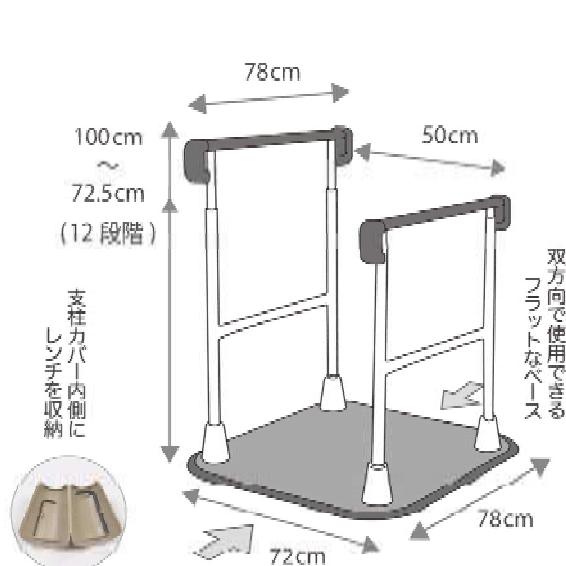

最大高 100cm まで
幅広く調整できます

72.5~100cm
(2.5cm ぎざみ 12 段階)

空間を広く使える

ベースの端に手すりがつ
いているので、空間を有
効に使えます

【両手すり/ST-2】

【片手すり/ST-1】

特長1 つながる

手すりがぴったりつながる
ので、安全に歩行できます。

※ カーペット仕様のベースもあります。

▲ 上部カバーが取り外しができ、メンテナンスが楽。

18
cm
↓
10.8
cm
(5段階)

◀ ベース上 10.8cm~18cmまで、1.8cmごとで段階の高さ調節が可能。

価格	¥23,474 (税抜¥21,340)
重量	9 kg
サイズ	幅 51cm × 奥行 31cm

すりてあバリエーション				
	片手すり踏み台なし	両手すり踏み台なし	片手すり踏み台あり	両手すり踏み台あり
品番	ST-1	ST-2	STF-1	STF-2
サイズ	幅 72cm × 奥行 78cm (ベース幅)			
手すり高	72.5cm~100cm (2.5cm × 12段階)			
重量	26kg	32kg	35kg	41kg
定価	¥82,280 (税抜¥74,800)	¥128,260 (税抜¥116,600)	¥105,754 (税抜¥96,140)	¥151,734 (税抜¥137,940)
材料	本体フレーム・ベースプレート・踏み台・スチール・手すり部・アルミウレタン・樹脂補脚			
最大使用者体重	100kg			
TAISコード	00837-000011	00837-000012	00837-000013	00837-000014

■ 玄関・廊下・居間などで使用 (※水回り、浴室や屋外では使用できません。) (税抜¥74,800)

警告

禁止
しては
いけない

■ ベースの外側から、手すりを
使用しない
手すりが不安定となり、転倒
してケガをするおそれがあ
ります。

■ 水平方向に力を加えない
固定式ではないため、転倒
してケガをするおそれがあ
ります。

■ お申込み・お問合せ

〒997-0857 山形県鶴岡市美咲町32-7
TEL 0235-23-6333 FAX 0235-25-3889