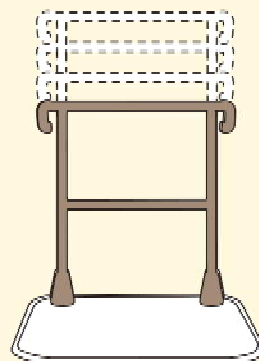

タマツの手すりシリーズ
つながる置き型手すり

© 高橋金野洋
© 株式会社タマツ

工事不要 / 置くだけで使えます

しっかりと支える

手のひらでしっかり
身体を支えます

つまずきにくいベース

厚さ 1 cm の薄縁ゴム
滑りにくい表面カバー

幅広い高さ調節

最大高 100cm まで
幅広く調整できます

72.5~100cm
(2.5cm ぎざみ 12 段階)

空間を広く使える

ベースの端に手すりがつ
いているので、空間を有
効に使えます

【両手すり/ST-2】

【片手すり/ST-1】

特長1 つながる

手すりがぴったりつながる
ので、安全に歩行できます。

特長2 自在な組み合わせ

使い方や置き場所に合わせて
自在な組み合わせが可能です。

特長3 高い安定性

玄関でも廊下でも使えます。
安定性が高く安心です。

踏み台で、さらに多彩な組み合わせができます

【踏み台付き両手すり】

【踏み台付き片手すり】

【踏み台】(オプション)

※ カーペット仕様のベースもあります。

▲ 上部カバーが取り外しができ、メンテナンスが楽。

18
cm
↓
10.8
cm
(5段階)

◀ ベース上 10.8cm~18cmまで、1.8cmごとで段階の高さ調節が可能。

価格	¥23,474 (税抜¥21,340)
重量	9 kg
サイズ	幅 51cm × 奥行 31cm

すりてあバリエーション				
	片手すり踏み台なし	両手すり踏み台なし	片手すり踏み台あり	両手すり踏み台あり
品番	ST-1	ST-2	STF-1	STF-2
サイズ	幅 72cm × 奥行 78cm (ベース幅)			
手すり高	72.5cm~100cm (2.5cm × 12段階)			
重量	26kg	32kg	35kg	41kg
定価	¥82,280 (税抜¥74,800)	¥128,260 (税抜¥116,600)	¥105,754 (税抜¥96,140)	¥151,734 (税抜¥137,940)
材料	本体フレーム・ベースプレート・踏み台・スチール・手すり部・アルミウレタン・樹脂補脚			
最大使用者体重	100kg			
TAISコード	00837-000011	00837-000012	00837-000013	00837-000014