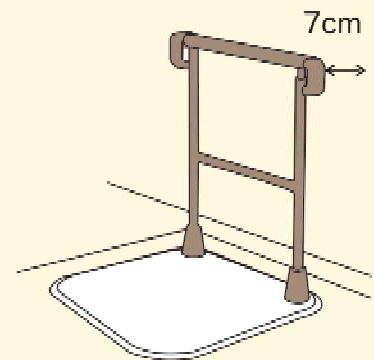

タマツの手すりシリーズ
つながる置き型手すり

© 高橋金野洋
© 株式会社タマツ

工事不要 / 置くだけで使えます

しっかりと支える

手のひらでしっかり
身体を支えます

つまずきにくいベース

厚さ 1 cm の薄縁ゴム
滑りにくい表面カバー

幅広い高さ調節

最大高 100cm まで
幅広く調整できます

72.5~100cm
(2.5cm ぎざみ 12 段階)

空間を広く使える

ベースの端に手すりがつ
いているので、空間を有
効に使えます

【両手すり/ST-2】

【片手すり/ST-1】

特長1 つながる

手すりがぴったりつながる
ので、安全に歩行できます。

※ カーペット仕様のベースもあります。

▲ 上部カバーが取り外しができ、メンテナンスが楽。

18
cm
↓
10.8
cm
(5段階)

◀ ベース上 10.8cm~18cmまで、1.8cmごとで段階の高さ調節が可能。

価格	¥23,474 (税抜¥21,340)
重量	9 kg
サイズ	幅 51cm × 奥行 31cm

すりてあバリエーション				
	片手すり踏み台なし	両手すり踏み台なし	片手すり踏み台あり	両手すり踏み台あり
品番	ST-1	ST-2	STF-1	STF-2
サイズ	幅 72cm × 奥行 78cm (ベース幅)			
手すり高	72.5cm~100cm (2.5cm × 12段階)			
重量	26kg	32kg	35kg	41kg
定価	¥82,280 (税抜¥74,800)	¥128,260 (税抜¥116,600)	¥105,754 (税抜¥96,140)	¥151,734 (税抜¥137,940)
材料	本体フレーム・ベースプレート・踏み台・スチール・手すり部・アルミウレタン・樹脂補脚			
最大使用者体重	100kg			
TAISコード	00837-000011	00837-000012	00837-000013	00837-000014