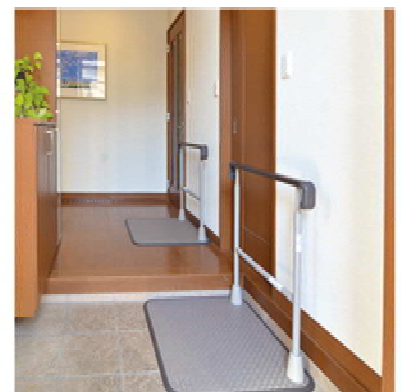

タマツの手すりシリーズ
つながる置き型手すり

© 高橋金野洋
© 株式会社タマツ

工事不要 / 置くだけで使えます

しっかりと支える

手のひらでしっかり
身体を支えます

つまずきにくいベース

厚さ 1 cm の薄縁ゴム
滑りにくい表面カバー

幅広い高さ調節

最大高 100cm まで
幅広く調整できます

72.5~100cm
(2.5cm ぎざみ 12 段階)

空間を広く使える

ベースの端に手すりがつ
いているので、空間を有
効に使えます

【両手すり/ST-2】

【片手すり/ST-1】

特長1 つながる

手すりがぴったりつながる
ので、安全に歩行できます。

特長2 自在な組み合わせ

使い方や置き場所に合わせて
自在な組み合わせが可能です。

特長3 高い安定性

玄関でも廊下でも使えます。
安定性が高く安心です。

踏み台で、さらに多彩な組み合わせができます

【踏み台付き両手すり】

【踏み台付き片手すり】

【踏み台】(オプション)

※ カーペット仕様のベースもあります。

▲ 上部カバーが取り外しができ、メンテナンスが楽。

18
cm
↓
10.8
cm
(5段階)

◀ ベース上 10.8cm~18cmまで、1.8cmごとで段階の高さ調節が可能。

価格	¥23,474 (税抜¥21,340)
重量	9 kg
サイズ	幅 51cm × 奥行 31cm

すりてあバリエーション				
	片手すり踏み台なし	両手すり踏み台なし	片手すり踏み台あり	両手すり踏み台あり
品番	ST-1	ST-2	STF-1	STF-2
サイズ	幅 72cm × 奥行 78cm (ベース幅)			
手すり高	72.5cm~100cm (2.5cm × 12段階)			
重量	26kg	32kg	35kg	41kg
定価	¥82,280 (税抜¥74,800)	¥128,260 (税抜¥116,600)	¥105,754 (税抜¥96,140)	¥151,734 (税抜¥137,940)
材料	本体フレーム・ベースプレート・踏み台・スチール・手すり部・アルミウレタン・樹脂補脚			
最大使用者体重	100kg			
TAISコード	00837-000011	00837-000012	00837-000013	00837-000014