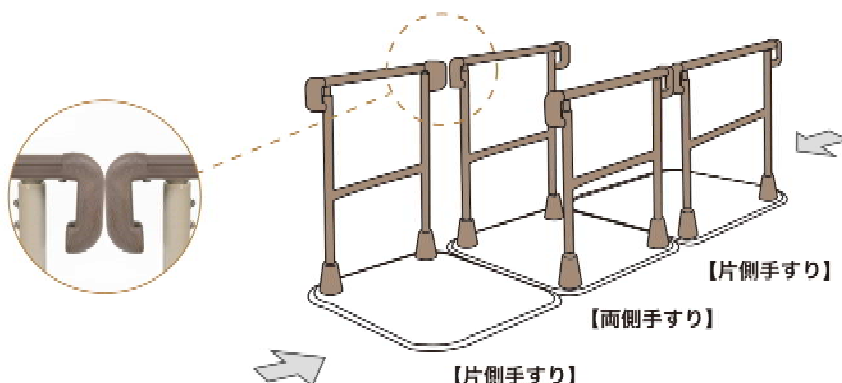

タマツの手すりシリーズ
つながる置き型手すり

© 高橋金野洋
© 株式会社タマツ

工事不要 / 置くだけで使えます

しっかりと支える

手のひらでしっかり
身体を支えます

つまずきにくいベース

厚さ 1 cm の薄縁ゴム
滑りにくい表面カバー

幅広い高さ調節

最大高 100cm まで
幅広く調整できます

72.5~100cm
(2.5cm ぎざみ 12 段階)

空間を広く使える

ベースの端に手すりがつ
いているので、空間を有
効に使えます

【両手すり/ST-2】

【片手すり/ST-1】

特長1 つながる

手すりがぴったりつながる
ので、安全に歩行できます。

特長2 自在な組み合わせ

使い方や置き場所に合わせて
自在な組み合わせが可能です。

特長3 高い安定性

玄関でも廊下でも使えます。
安定性が高く安心です。

踏み台で、さらに多彩な組み合わせができます

【踏み台付き両手すり】

【踏み台付き片手すり】

【踏み台】(オプション)

※ カーペット仕様のベースもあります。

▲ 上部カバーが取り外しができ、メンテナンスが楽。

18
cm
↓
10.8
cm
(5段階)

◀ ベース上 10.8cm~18cmまで、1.8cmごとで段階の高さ調節が可能。

価格	¥23,474 (税抜¥21,340)
重量	9 kg
サイズ	幅 51cm × 奥行 31cm

すりてあバリエーション				
	片手すり踏み台なし	両手すり踏み台なし	片手すり踏み台あり	両手すり踏み台あり
品番	ST-1	ST-2	STF-1	STF-2
サイズ	幅 72cm × 奥行 78cm (ベース幅)			
手すり高	72.5cm~100cm (2.5cm × 12段階)			
重量	26kg	32kg	35kg	41kg
定価	¥82,280 (税抜¥74,800)	¥128,260 (税抜¥116,600)	¥105,754 (税抜¥96,140)	¥151,734 (税抜¥137,940)
材料	本体フレーム・ベースプレート・踏み台・スチール・手すり部・アルミウレタン・樹脂補脚			
最大使用者体重	100kg			
TAISコード	00837-000011	00837-000012	00837-000013	00837-000014